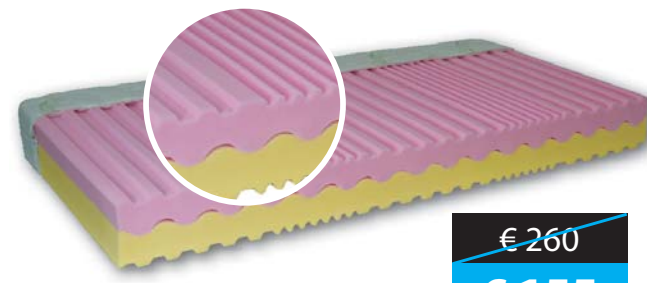

INFLEX 90x200/80x200 cm