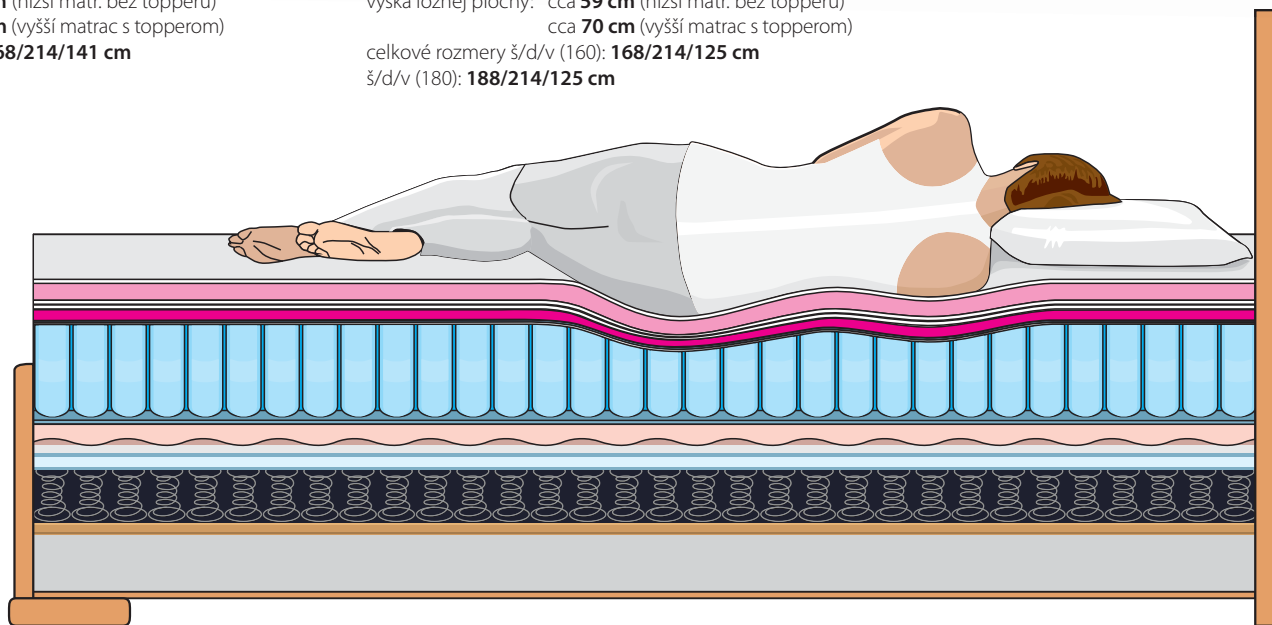

MARCO

cena od € 611

* matrac pre vyššie uvedené modelové rady nájdete na zadnej strane katalógu

MURANO

rozmer ložnej plochy: **180x200 cm/160x200 cm**
 (cena platí pre obidva rozmery)
 výška ložnej plochy: cca **59 cm** (nižší matr. bez topperu)
 cca **70 cm** (vyšší matrac s topperom)
 celkové rozmery š/d/v (160): **168/214/141 cm**
 š/d/v (180): **188/214/141 cm**

LUCIA

rozmer ložnej plochy: **180x200 cm/160x200 cm**
 (cena platí pre obidva rozmery)
 výška ložnej plochy: cca **59 cm** (nižší matr. bez topperu)
 cca **70 cm** (vyšší matrac s topperom)
 celkové rozmery š/d/v (160): **168/214/125 cm**
 š/d/v (180): **188/214/125 cm**

ŽIADNE KÚZLA, LEN KVALITA

cez **40 cm pružnej hmoty**

topper
 voľne ložené matrace podľa Vášho výberu
 vzdušné pružinové jadro
 masívny rám s lamelami
 úložný priestor

MARCO

rozmer ložnej plochy: **180x200 cm/160x200 cm**
 (cena platí pre obidva rozmery)
 výška ložnej plochy: cca **59 cm** (nižší matr. bez topperu)
 cca **70 cm** (vyšší matrac s topperom)
 celkové rozmery š/d/v (160): **168/214/148 cm**
 š/d/v (180): **188/214/148 cm**

RIALTO

rozmer ložnej plochy: **180x200 cm/160x200 cm**
 (cena platí pre obidva rozmery)
 výška ložnej plochy: cca **59 cm** (nižší matr. bez topperu)
 cca **70 cm** (vyšší matrac s topperom)
 celkové rozmery š/d/v (160): **168/214/141 cm**
 š/d/v (180): **188/214/141 cm**