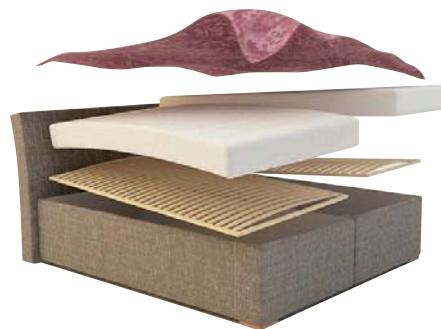

RIALTO

rozmer ložnej plochy: **180x200 cm/160x200 cm**
 (cena platí pre obidva rozmery)
 výška ložnej plochy: cca **59 cm** (nižší matr. bez topperu)
 cca **70 cm** (vyšší matrac s topperom)
 celkové rozmery š/d/v (160): **168/214/141 cm**
 š/d/v (180): **188/214/141 cm**

BOX SPRING	základný BOX SPRING	s matracom BAZI	s matracom SABI	s matracom INFLEX	s matracom TERAFLEX	s matracom CONTINENTAL	s matracom AQUAFLEX
s otváraním z boku	€ 611	€ 792	€ 831	€ 913	€ 937	€ 979	€ 1.153
pôvodná cena	€ 1.020	€ 1.320	€ 1.380	€ 1.520	€ 1.560	€ 1.630	€ 1.920
s polohovaním od nôh	€ 651	€ 831	€ 870	€ 953	€ 976	€ 1.018	€ 1.192
pôvodná cena	€ 1.080	€ 1.380	€ 1.450	€ 1.590	€ 1.630	€ 1.700	€ 1.990

PREMIUM
BOX SPRING
 MOŽNOSŤ ZNÍŽIŤ
 VÝŠKU ČELA
ZADARMO

* matrac pre vyššie uvedené modelové rady nájdete na zadnej strane katalógu

MODELOVÝ RAD

TOP EXCLUSIVE

je modelová rada postelí, ktorá sa vyznačuje osobitým vzhľadom a starostlivým spracovaním do toho najmenšieho detailu. Podstatnou, nie však jedinou, výhodou modelového radu je, že Vami vybranú skladbu roštu, matracu a dennej deky možno po niekoľkoročnom používaní vymeniť, čo predstavuje ekonomický, komfortný a hygienický prístup užívania postelí. Každú posteľ tejto rady je možné prispôbiť pre Váš interiér.