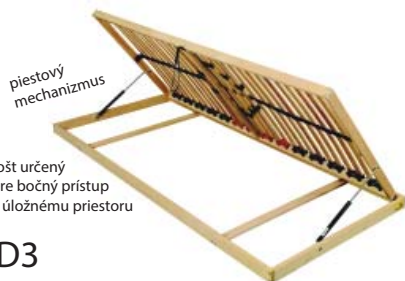

LAMELOVÉ ROŠTY PRE TOP EXCLUSIVE, ND3/ND4 v ceně postele

rošt určený pre bočný prístup k úložnému priestoru

ND3

počet lamiel: 28 + 5 kusov kvalitných lamiel
nastavenie tuhosti + spevňujúci popruh
púzdra: výkyvné zdvojené
šírka roštu: **80/90 cm**
max. zataženie: **130 kg**

~~€ 160~~
€ 98