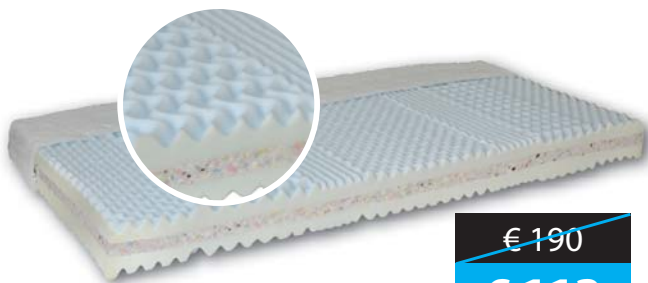

SABI 90x200/80x200 cm