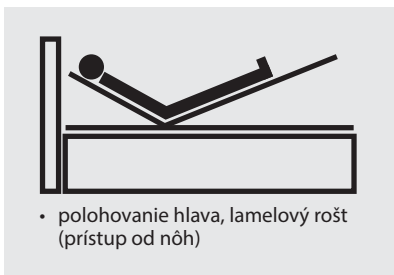

MODELOVÁ RADA

LUXUS

Postele modelovej rady LUXUS sú jedinečným produktom, ktorý za priaznivú cenu ponúka rozumnú vyváženosť medzi designom a komfortom.

BUĎTE KREATÍVNI VIEME, ŽE MÁTE VKUS

- polohovanie hlava, lamelový rošt (prístup od nôh)