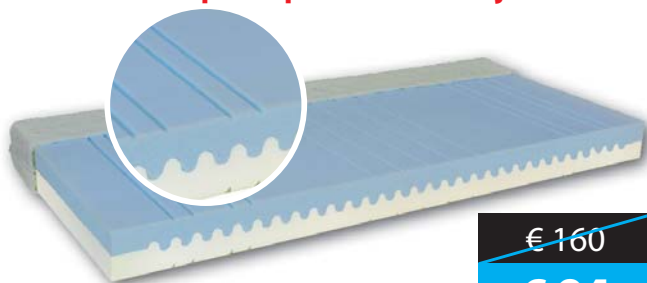

* matrac pre vyššie uvedenú modelovú radu nájdete na strane 16

TOPPERY A MATRACE PRE RADY PREMIUM A TOP EXCLUSIVE A LUXUS

Matrac zakúpené s postelou sú lacnejšie.

~~€ 160~~
€ 94

BAZI 90x200/80x200 cm

Výška matraca cca **16 cm**. Nosnosť do 110 kg. Froté prateľný poťah na 60°C. 5 - zónový matrac sa skladá z polyuretánovej peny, konštrukcia sendvičového typu. Obojstranný matrac s 2 typmi tuhosti. Farby všetkých jadier matracov sú len orientačné.