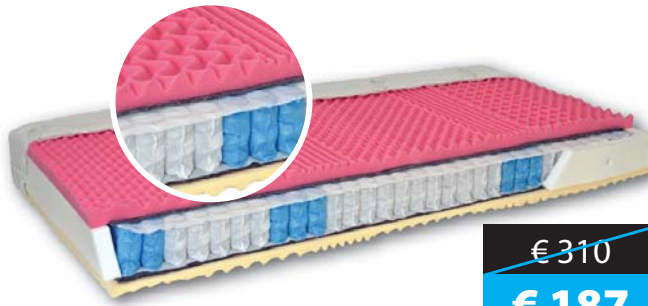

~~€ 190~~
€ 113

Výška matraca cca **16 cm**. Nosnosť do 110 kg. Froté prateľný poťah na 60°C. S.Sendvičový 7 - zónový matrac, stred zo spájaného polyuretánu a dve dosky s masážnymi nopmi, ktoré zaisťujú vzdušnosť a veľmi kvalitný spánkový komfort.

mäkká tuhá

~~€ 310~~
€ 187

CONTINENTAL 90x200/80x200 cm

Výška matraca je cca **21cm**. Nosnosť 130 kg. Úpletový poťah aloe vera prateľný na 60 °C. Matrac obsahuje vzdušné taštičkové jadro vyrobené z 390 pružín. Každá pružina je zašitá v textilnom vrecku. Obojstranný matrac s dvoma typmi tuhosti, z ktorých jedna strana obsahuje visco 7 - zónovú pamäťovú penu s masážnymi nopmi a druhá strana 7 - zónovú HR studenú penu s masážnymi nopmi vysokej gramáže. Štyri odvetrávacie otvory v bokoch matraca zaisťujú ideálne odvetrávanie a komfort spánku.

mäkká tuhá