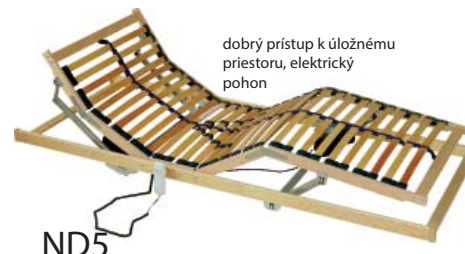

dobry prístup k úložnému priestoru, elektrický pohon

ND5

počet lamiel: 28+5 kusov kvalitných lamiel
nastavenie tuhosti + spevňujúci popruh
púzdra: výkyvné zdvojené
šírka roštu: **80/90 cm**
max. zataženie: **130 kg**

~~€ 390~~
€ 235