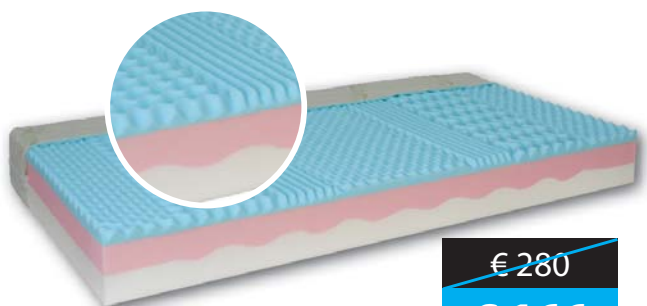

* matrac pre vyššie uvedenú modelovú radu nájdete na strane 16

TOPPERY A MATRACE PRE RADY PREMIUM A TOP EXCLUSIVE A LUXUS

Matrac zakúpené s postelou sú lacnejšie.

~~€ 160~~
€ 94

BAZI 90x200/80x200 cm

Výška matraca cca **16 cm**. Nosnosť do 110 kg. Froté prateľný poťah na 60°C. 5 - zónový matrac sa skladá z polyuretánovej peny, konštrukcia sendvičového typu. Obojstranný matrac s 2 typmi tuhosti. Farby všetkých jadier matracov sú len orientačné.

mäkká tuhá

~~€ 280~~
€ 166

TERAFLEX 90x200/80x200 cm

Výška matraca je cca **21 cm**. Nosnosť do 130 kg. Obsahuje visco pamäťovú penu. Úpletový poťah aloe vera prateľný na 60°C. Sendvičový 7 - zónový matrac je vyrobený z vysokých gramáží HR studených pien, na ktorých leží doska z visco peny s masážnymi nopmi. Obojstranný matrac s 2 typmi tuhosti. Matrac zaisťuje ideálnu spánkovú klímu, komfort spánku a dlhú životnosť.