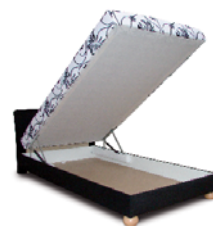

LAVÁ
varianta

~~€ 440~~
€ 262

rozmer 110x200 cm

~~€ 560~~
€ 333

rozmer 140x200 cm

výška plochy na ležanie: **44/50 cm**
celkové rozmery š/d/v:
(110) **115/205/80 cm**
(140) **145/205/80 cm**

PRAVÁ
varianta

ZAPA