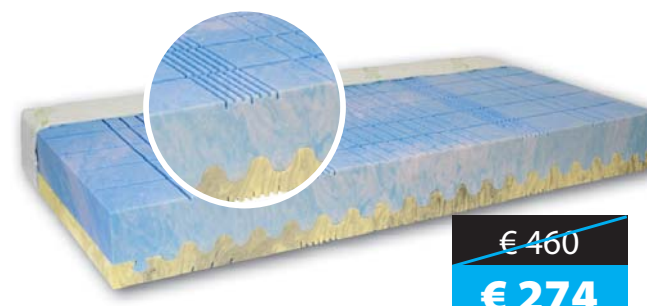

~~€ 260~~
€ 155

Výška matraca cca **21 cm**. Nosnosť do 130 kg. Úpletový poťah aloe vera prateľný na 60°C. Sendvičový 7 - zónový matrac je vyrobený z vysokých gramáží HR studených pien. Obojstranný matrac s 2 typmi tuhosti. Matrac zaisťuje ideálnu spánkovú klímu, komfort spánku a dlhú životnosť.

mäkká tuhá

~~€ 460~~
€ 274

AQUAFLEX 90x200/80x200 cm

Výška matraca je cca **21cm**. Nosnosť 130 kg. Úpletový poťah aloe vera prateľný na 60 °C. Matrac sa skladá z vysoko objemových pien, ktoré sú chránené ochrannou známkou **PANTERA®** a **CELLFLEX®**. Tento luxusný matrac zaisťuje ideálnu klímu, komfort spánku a dlhú životnosť.

mäkká tuhá

Váš predajca

* Farebnosť pien sa môže líšiť na základe výrobnjej šarže alebo zmenou dodávateľa. Farba nemá vplyv na kvalitu matraca.