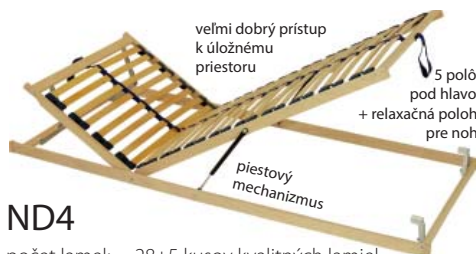

LAMELOVÉ ROŠTY PRE TOP EXCLUSIVE, ND3/ND4 v ceně postele

rošt určený pre bočný prístup k úložnému priestoru

ND3

počet lamiel: 28 + 5 kusov kvalitných lamiel
nastavenie tuhosti + spevňujúci popruh
púzdra: výkyvné zdvojené
šírka roštu: **80/90 cm**
max. zataženie: **130 kg**

~~€ 160~~
€ 98

veľmi dobrý prístup k úložnému priestoru

5 poloh pod hlavou + relaxačná poloha pre nohy

ND4

počet lamiel: 28+5 kusov kvalitných lamiel
nastavenie tuhosti + spevňujúci popruh
púzdra: výkyvné zdvojené
šírka roštu: **80/90 cm**
max. zataženie: **130 kg**