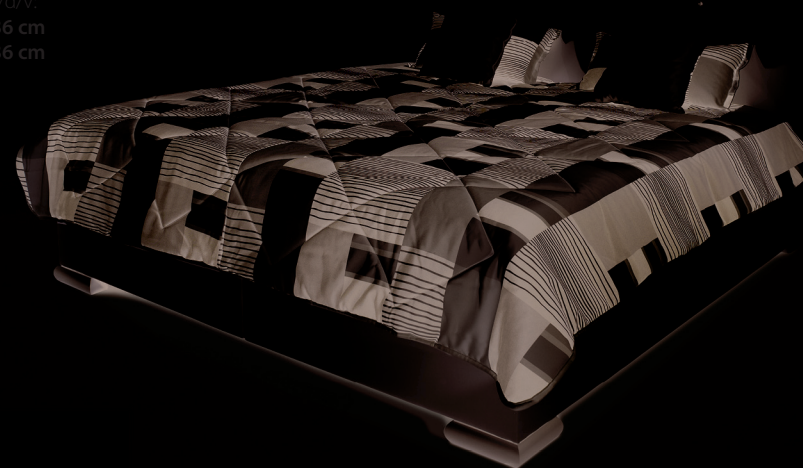

GRANDE 180/200 cm

rozmer ložnej plochy: 180x200 cm/160x200 cm
(cena platí pre obidva rozmery)
výška ložnej plochy: cca 52/57/58/63 cm
celkové rozmery š/d/v:
(160) 168/218/136 cm
(180) 188/218/136 cm