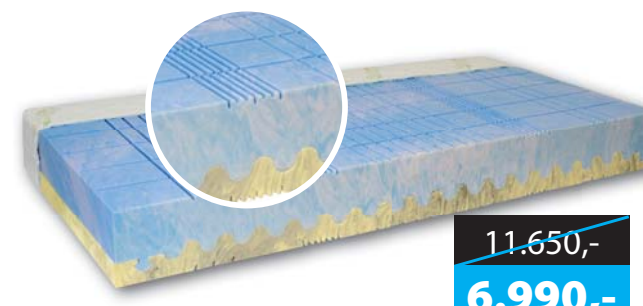

~~6.570,-~~
3.940,-

Výška matrace cca **21 cm**. Nosnost do 130 kg. Úpletový potah aloe vera pratelný na 60°C. Sendvičová 7-zónová matrace je vyrobena z vysokých gramáží HR studených pěn. Oboustranná matrace s 2 typy tuhosti. Matrace zajišťuje ideální spánkové klima, komfort spánku a dlouhou životnost.

měkká tuhá

~~11.650,-~~
6.990,-

AQUAFLEX 90x200/80x200 cm

Výška matrace je cca **21cm**. Nosnost 130 kg. Úpletový potah aloe vera pratelný na 60 °C. Matrace se skládá z vysoce objemových pěn, které jsou chráněny ochrannou známkou **PANTERA®** a **CELLFLEX®**. Tato luxusní matrace zajišťuje ideální klima, komfort spánku a dlouhou životnost.

měkká tuhá