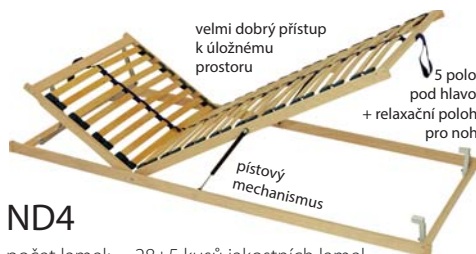

LAMELOVÉ ROŠTY PRO TOP EXCLUSIVE, ND3/ND4 v ceně postele

rošt určený pro boční přístup k úložnému prostoru

ND3

počet lamel: 28+5 kusů jakostních lamel
nastavení tuhosti + zpevňující popruh
pouzdra: výkyvná zdvojená
šířka roštu: **80/90 cm**
max. zatížení: **130 kg**

~~4.150,-~~
2.490,-

velmi dobrý přístup k úložnému prostoru

5 poloh pod hlavou + relaxační poloha pro nohy

ND4

počet lamel: 28+5 kusů jakostních lamel
nastavení tuhosti + zpevňující popruh
pouzdra: výkyvná zdvojená
šířka roštu: **80/90 cm**
max. zatížení: **130 kg**