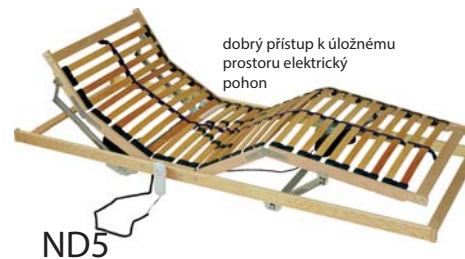

dobry přístup k úložnému prostoru elektrický pohon

ND5

počet lamel: 28+5 kusů jakostních lamel
nastavení tuhosti + zpevňující popruh
pouzdra: výkyvná zdvojená
šířka roštu: **80/90 cm**
max. zatížení: **130 kg**

~~9.980,-~~
5.990,-