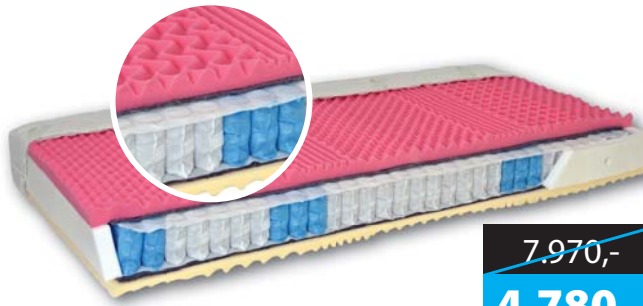

~~4.820,-~~
2.890,-

Výška matrace cca **16 cm**. Nosnost do 110 kg. Froté pratelný potah na 60°C. Sendvičová 7-zónová matrace, střed z pojeného polyuretanu a dvě desky s masážními nopy, které zajišťují vzdušnost a velmi kvalitní spánkový komfort.

měkká tuhá

~~7.970,-~~
4.780,-

CONTINENTAL 90x200/80x200 cm

Výška matrace je cca **21cm**. Nosnost 130 kg. Úpletový potah aloe vera pratelný na 60 °C. Matrace obsahuje vzdušné taštičkové jádro vyrobené z 390 pružin. Každá pružina je zašitá v textilní tašce. Oboustranná matrace s dvěma typy tuhostí z nichž jedna strana obsahuje visco 7 zónovou paměťovou pěnu s masážními nopy a druhá strana 7 zónovou HR studenou pěnu s masážními nopy vysoké gramáže. Čtyři odvětrávací otvory v bocích matrace zajišťují ideální odvětrávání a komfort spánku.

měkká tuhá