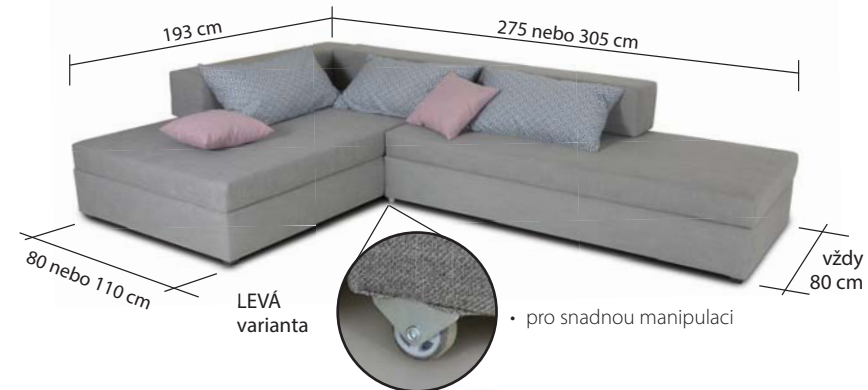

~~11.320,-~~
6.790,-
rozměr 110x200 cm

výška lehací plochy: **44/50 cm**
celkové rozměry š/d/v:
(110) **112/217/85 cm**
(140) **142/217/85 cm**

~~13.250,-~~
7.950,-
rozměr 140x200 cm

KLASIK 80/90 cm

- velký úložný prostor v bílém laminu, přístupný z boku postele s odvětrávacími otvory
- bez výběru nohou
- lamelový rošt (A) **390,-**, (B) **990,-**
- PUR nebo pružina, nebo jádro MANA + **490,-**, jádro BONO + **990,-**

~~5.980,-~~
3.590,-

rozměr lehací plochy:
90x200 cm nebo **80x200 cm**
výška lehací plochy: **42 cm**

I DO MALÉHO BYTU PROSTORNÁ SEDAČKA-PROSTORNÁ POSTEL KE KAŽDODENNÍMU SPÁNKU

DOLCE

5 kusů prateľných polštářů na zip ZDARMA, 1 kus pes Doli - neprodejný, jen pro krásu k nezaplacení