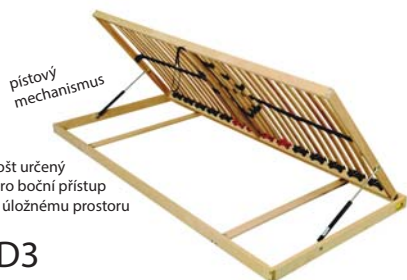

LAMELOVÉ ROŠTY PRO TOP EXCLUSIVE, ND3/ND4 v ceně postele

rošt určený pro boční přístup k úložnému prostoru

ND3

počet lamel: 28+5 kusů jakostních lamel
nastavení tuhosti + zpevňující popruh
pouzdra: výkyvná zdvojená
šířka roštu: **80/90 cm**
max. zatížení: **130 kg**

~~4.150,-~~
2.490,-