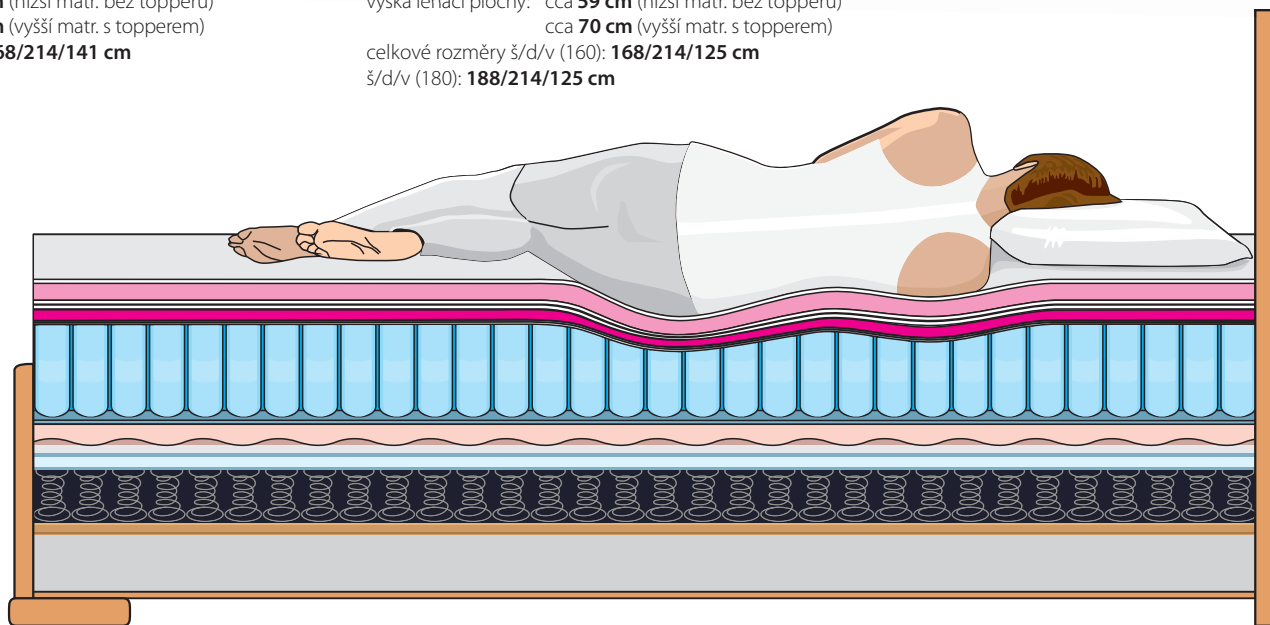

POLŠTÁŘE

A rozměr: 40x40 cm 330,- 200,-	B rozměr: 60x60 cm 420,- 250,-	C rozměr: 70x28cm 420,- 250,-	V NABÍDCE PLĚD rozměr: 250x70 cm 1.150,- 690,-
---	---	--	---

MARCO

cena od **15.590,-**

* matrace pro výše uvedenou modelovou řadu najdete na zadní straně katalogu

MURANO

rozměr lehací plochy: **180x200 cm/160x200 cm**
 (cena platí pro oba rozměry)
 výška lehací plochy: cca **59 cm** (nižší matr. bez topperu)
 cca **70 cm** (vyšší matr. s topperem)
 celkové rozměry š/d/v (160): **168/214/141 cm**
 š/d/v (180): **188/214/141 cm**

LUCIA

rozměr lehací plochy: **180x200 cm/160x200 cm**
 (cena platí pro oba rozměry)
 výška lehací plochy: cca **59 cm** (nižší matr. bez topperu)
 cca **70 cm** (vyšší matr. s topperem)
 celkové rozměry š/d/v (160): **168/214/125 cm**
 š/d/v (180): **188/214/125 cm**

ŽÁDNÁ KOUZLA, JEN KVALITA

přes **40 cm** pružné hmoty

- topper
- volně ložená matrace dle Vašeho výběru
- vzdušné pružinové jádro
- masivní rám s lamelami
- úložný prostor

MARCO

rozměr lehací plochy: **180x200 cm/160x200 cm**
 (cena platí pro oba rozměry)
 výška lehací plochy: cca **59 cm** (nižší matr. bez topperu)
 cca **70 cm** (vyšší matr. s topperem)
 celkové rozměry š/d/v (160): **168/214/148 cm**
 š/d/v (180): **188/214/148 cm**