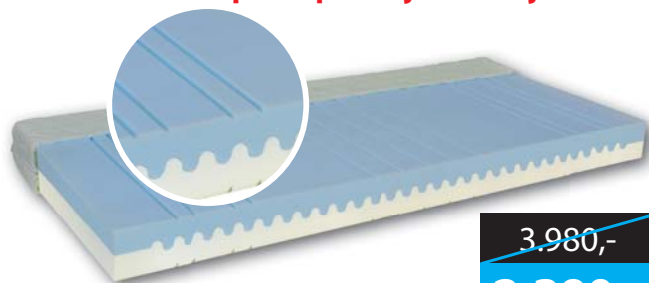

* matrace pro výše uvedenou modelovou řadu najdete na straně 16

TOPPERY A MATRACE PRO ŘADY PREMIUM A TOP EXCLUSIVE A LUXUS

Matrace zakoupené s postelí jsou levnější.

~~3.980,-~~
2.390,-

BAZI 90x200/80x200 cm