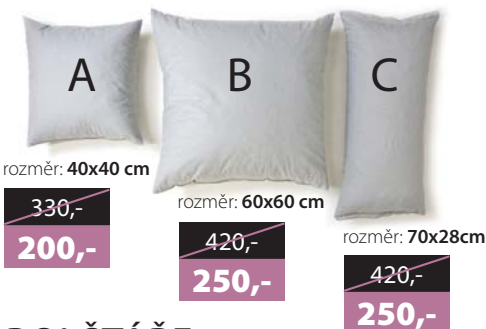

noha 4

noha 5

rozměr: 40x40 cm

~~330,-~~
200,-

rozměr: 60x60 cm

~~420,-~~
250,-

rozměr: 70x28 cm

~~420,-~~
250,-