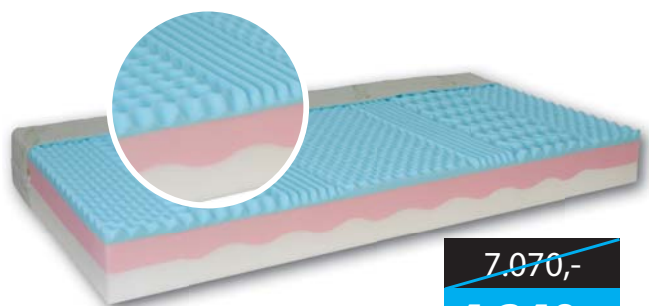

~~3.980,-~~
2.390,-

Výška matrace cca **16 cm**. Nosnost do 110 Kg. Froté pratelný potah na 60°C. 5-ti zónová matrace se skládá z polyuretanové pěny, konstrukce sendvičového typu. Oboustranná matrace s 2 typy tuhosti. Barvy všech jader matrací jsou pouze orientační.

měkká tuhá

~~7.070,-~~
4.240,-

TERAFLEX 90x200/80x200 cm

Výška matrace je cca **21 cm**. Nosnost do 130 kg. Obsahuje visco paměťovou pěnu. Úpletový potah aloe vera pratelný na 60°C. Sendvičová 7-zónová matrace je vyrobena z vysokých gramáží HR studených pěn, na nichž spočívá deska z visco pěny s masážními nopy. Oboustranná matrace s 2 typy tuhosti. Matrace zajišťuje ideální spánkové klima, komfort spánku a dlouhou životnost.

měkká tuhá