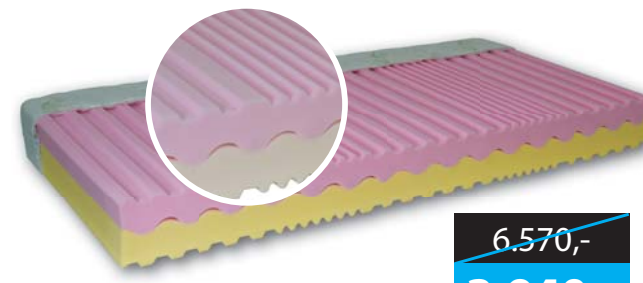

INFLEX 90x200/80x200 cm