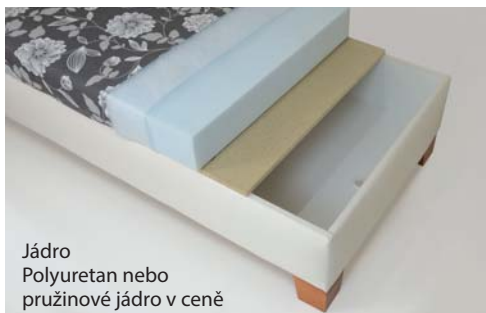

MODELOVÁ ŘADA

EXTRA

Základní modelová řada postelí EXTRA
vyrobená s ohledem na dobré užité
vlastnosti za nejnižší ceny.

Masivní lamelový rošt Vám zaručuje komfort spánku a delší životnost postele.

lamelový rošt
- přístup z boku

lamelový rošt
- přístup od nohou

varianta (A) příplatek za pevný rošt:
válenda **390,-**, dvoupostel **790,-**

varianta (B) příplatek za polohovací rošt:
válenda **990,-**, dvoupostel **1.990,-**

VÝBĚR LEHACÍCH PLOCH

Jádro
Polyuretan nebo
pružinové jádro v ceně