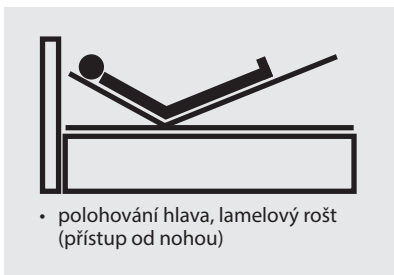

MODELOVÁ ŘADA

LUXUS

Postele modelové řady postelí LUXUS jsou jedinečným produktem, který za příznivou cenu nabízí rozumnou vyváženost mezi designem a komfortem.

BUĎTE KREATIVNÍ VÍME, ŽE MÁTE VKUS

- polohování hlava, lamelový rošt (přístup od nohou)

Rošt z masivního dřeva - pevně spojený s postelí, s možností nastavení tuhosti. Nosnost **120 kg**. Velký úložný prostor, přístupný z boku postele. Hloubka **30 cm** pod lamelami.

U řady LUXUS máte možnost objednat polohovací rošt (cena za oba rošty).

~~1.980,-~~
1.190,-

VÝBĚR TVARU NOHOU A MOŘENÍ ŘADY LUXUS
v ceně postele (výška 6 nebo 12 cm)