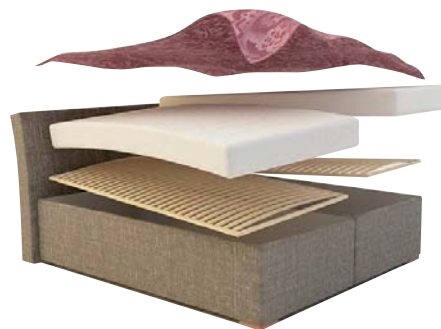

MODELOVÁ ŘADA

TOP EXCLUSIVE

je modelová řada postelí, která se vyznačuje osobitým vzhledem a pečlivým zpracováním do toho nejmenšího detailu. Podstatnou je, ne však jedinou výhodou této modelové řady, že Vámi vybranou skladbu roštu, matrace a denní deky lze po několikaletém používání vyměnit, což představuje ekonomický, komfortní a hygienický přístup užívání postelí. Každou postel této řady lze přizpůsobit pro Váš interiér.

Nová pevnější konstrukce. Komfortní lehací plocha. Výšku lze ovlivnit výběrem matrace.